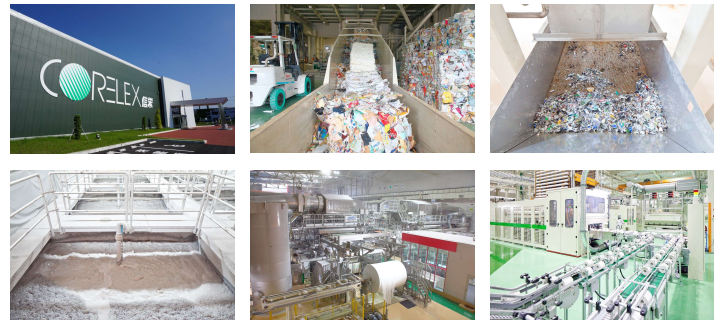

■ 難再生古紙の一例

【再資源化へのフロー】

溶解 → 異物除去 → 脱墨 → 抄紙 → 加工

本取り組みのポイント

1. 従来、焼却処分する他なかった使用済み紙製容器をその他の紙(パンフレット・チラシ等)と合わせて『紙類』として回収再資源化フローにより、来場者は可燃ごみの削減につながる取り組みへ容易に参加が可能
2. 回収した紙資源を、コアレックス信栄独自の技術によりトイレトーパーへリサイクル
3. 再生トイレトーパーが会場内に還元され、資源循環の見える化が実現。焼却に比べ約**62%**のCO2排出削減に貢献