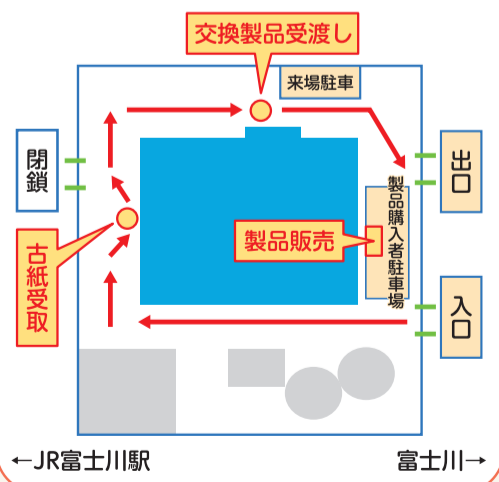

大切な資源。大切に使おう。

リサイクル出来る紙は
こんなにあるよ!

これらの紙も古紙交換会にお持ちください。
その他の紙としてトイレトペーパーと
交換します。

◎ 会場のご案内 (コアレックス信栄(株) 本社工場) ◎

<本社工場敷地内ルート>

車から降りずにドライブスルー形式で古紙交換を行います。
古紙交換以外のお客様は入口スタッフにお声がけください。

土曜日の午前中は
大変混み合います。
交換する製品は在庫切れの心配は
一切ございません。
近隣住民の方へ
ご迷惑をかけてしまいますので
混み合う時間を避けて
お越しください。