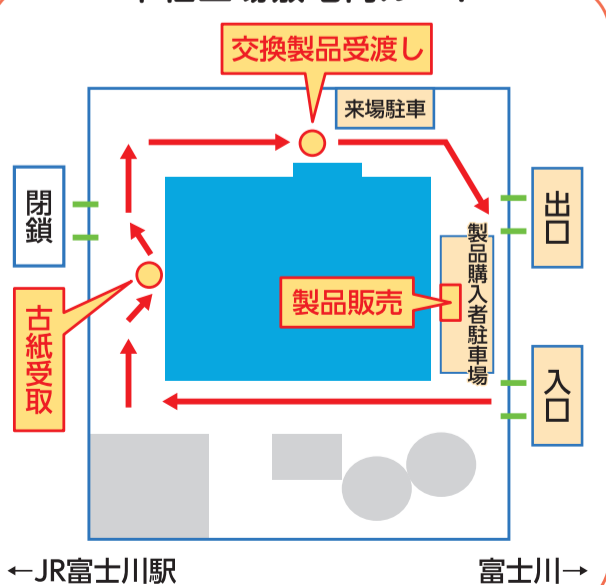

会場のご案内

(コアレックス信栄(株)本社工場)

<本社工場敷地内ルート>

車から降りずにドライブスルー形式で古紙交換を行います。古紙交換以外のお客様は入口スタッフにお声がけください。

イベントもあるよ!
ウラ面へGO!

芸人と一緒に親子が
「一緒に学ぶ」「一緒に体験する」

ワークショップ

4/23(土)
13:00~16:00